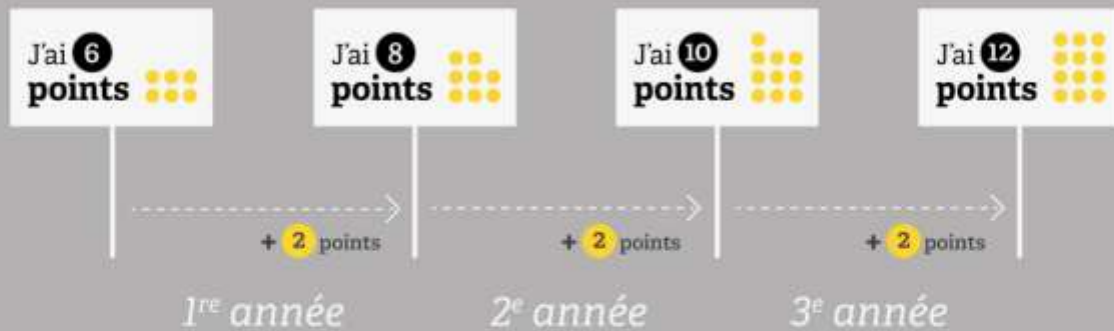

COMMENT RACCOURCIR LE DÉLAI POUR ACQUÉRIR SES 12 POINTS AVEC "UNE FORMATION POST PERMIS" ?

CAS N°1 :

J'ai eu le permis en conduite traditionnelle

SANS la formation post permis

AVEC la formation post permis

COMMENT RACCOURCIR LE DÉLAI POUR ACQUÉRIR SES 12 POINTS AVEC "UNE FORMATION POST PERMIS" ?

CAS N°2 :

J'ai eu le permis en conduite accompagnée

SANS la formation post permis

AVEC la formation post permis