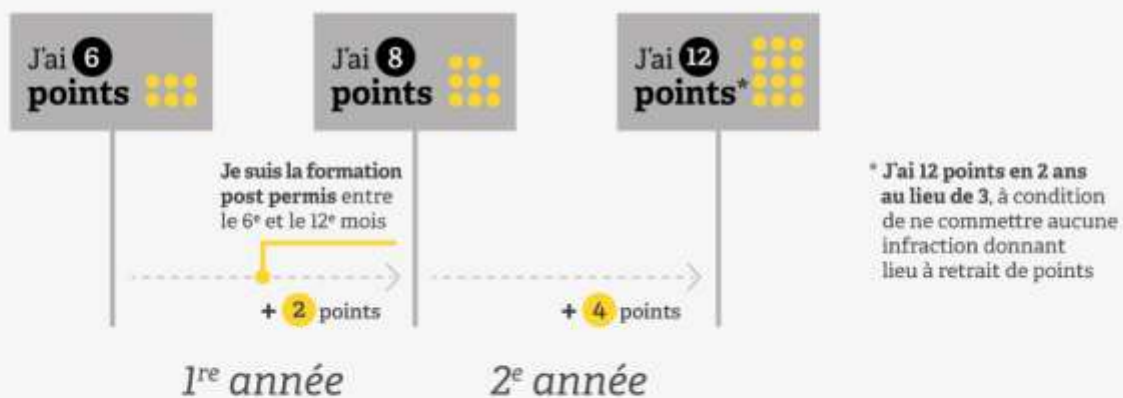

COMMENT RACCOURCIR LE DÉLAI POUR ACQUÉRIR SES 12 POINTS AVEC "UNE FORMATION POST PERMIS" ?

CAS N°1 :

J'ai eu le permis en conduite traditionnelle

SANS la formation post permis

AVEC la formation post permis

COMMENT RACCOURCIR LE DÉLAI POUR ACQUÉRIR SES 12 POINTS AVEC "UNE FORMATION POST PERMIS" ?

CAS N°2 :

J'ai eu le permis en conduite accompagnée

SANS la formation post permis

AVEC la formation post permis