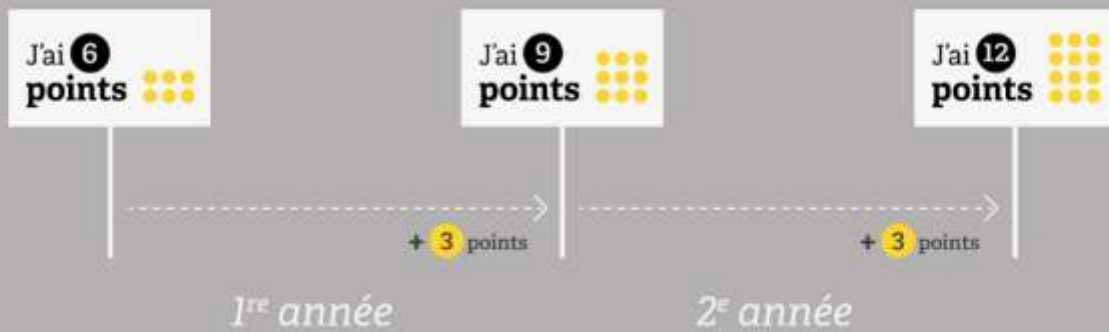

COMMENT RACCOURCIR LE DÉLAI POUR ACQUÉRIR SES 12 POINTS AVEC "UNE FORMATION POST PERMIS" ?

CAS N°1 :

J'ai eu le permis en conduite traditionnelle

SANS la formation post permis

AVEC la formation post permis

COMMENT RACCOURCIR LE DÉLAI POUR ACQUÉRIR SES 12 POINTS AVEC "UNE FORMATION POST PERMIS" ?

CAS N°2 :

J'ai eu le permis en conduite accompagnée

SANS la formation post permis

AVEC la formation post permis